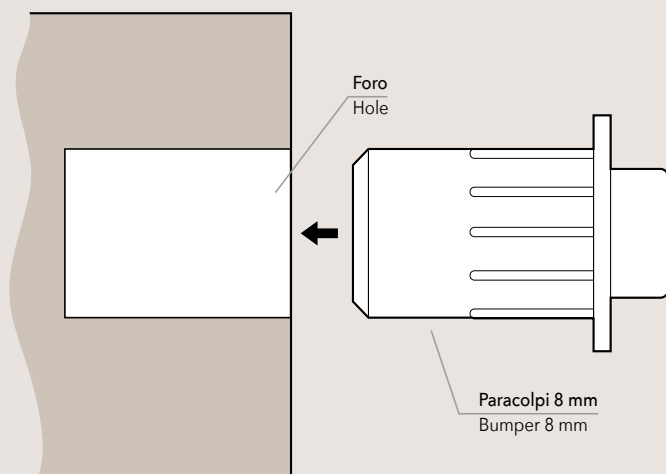

BUMPY S

SOFT-CLOSE BUMPER

Ø 5mm

cod. 0521320..

SCHEMA DI MONTAGGIO / ASSEMBLING

APERTO
OPENING

CHIUSURA AMMORTIZZATA
SOFT CLOSING

BUMPY L

SOFT-CLOSE BUMPER

Ø 8mm

cod. 0521322..

SCHEMA DI MONTAGGIO / ASSEMBLING

APERTO
OPENING

CHIUSURA AMMORTIZZATA
SOFT CLOSING

**MADE IN
ITALY**

 **Perin**
FURNITURE FITTINGS