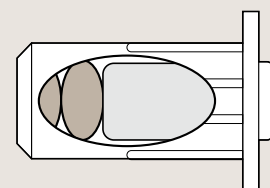

BUMPY S

SOFT-CLOSE BUMPER

Ø 5mm

cod. 0521320..

SCHEMA DI MONTAGGIO / ASSEMBLING

APERTO
OPENING

CHIUSURA AMMORTIZZATA
SOFT CLOSING

BUMPY L

SOFT-CLOSE BUMPER

Ø 8mm

cod. 0521322..

SCHEMA DI MONTAGGIO / ASSEMBLING

APERTO
OPENING

CHIUSURA AMMORTIZZATA
SOFT CLOSING

**MADE IN
ITALY**

 **Perin**
FURNITURE FITTINGS