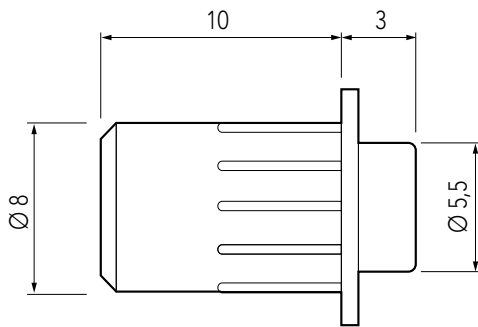

BUMPY S

SOFT-CLOSE BUMPER

Ø 5mm

cod. 0521320..

SCHEMA DI MONTAGGIO / ASSEMBLING

APERTO
OPENING

CHIUSURA AMMORTIZZATA
SOFT CLOSING

BUMPY L

SOFT-CLOSE BUMPER

Ø 8mm

cod. 0521322..

SCHEMA DI MONTAGGIO / ASSEMBLING

APERTO
OPENING

CHIUSURA AMMORTIZZATA
SOFT CLOSING

**MADE IN
ITALY**

 **Perin**
FURNITURE FITTINGS