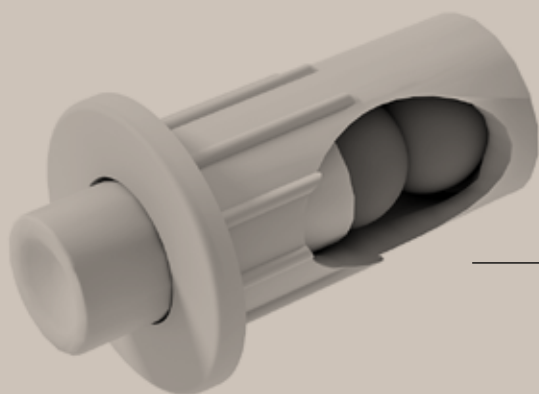

BUMPY
PARACOLPI PER MOBILI
FURNITURE BUMPERS

Ø 5mm

PARACOLPO AMMORTIZZATO
SOFT-CLOSE BUMPER

Ø 8mm

PARACOLPO AMMORTIZZATO
SOFT-CLOSE BUMPER

Bumpy è il nuovo paracolpo presentato da Perin spa dal design compatto e moderno. Permette di assistere la chiusura dell'anta attraverso degli ammortizzatori sferici interni al corpo. Prodotto dalle alte performance è realizzato con materiali tecnici di ultima generazione.

Bumpy is the new buffer presented by Perin Spa, featuring a compact and modern design. It assists in the closing of the door using internal spherical dampers within the body. A high-performance product made from state-of-the-art technical materials.

BUMPY S

SOFT-CLOSE BUMPER

Ø 5mm

cod. 0521320..

SCHEMA DI MONTAGGIO / ASSEMBLING

APERTO
OPENING

CHIUSURA AMMORTIZZATA
SOFT CLOSING

BUMPY L

SOFT-CLOSE BUMPER

Ø 8mm

cod. 0521322..

SCHEMA DI MONTAGGIO / ASSEMBLING

APERTO
OPENING

CHIUSURA AMMORTIZZATA
SOFT CLOSING

**MADE IN
ITALY**

 **Perin**
FURNITURE FITTINGS