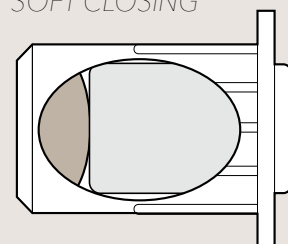

BUMPY S

SOFT-CLOSE BUMPER

Ø 5mm

cod. 0521320..

SCHEMA DI MONTAGGIO / ASSEMBLING

APERTO
OPENING

CHIUSURA AMMORTIZZATA
SOFT CLOSING

BUMPY L

SOFT-CLOSE BUMPER

Ø 8mm

cod. 0521322..

SCHEMA DI MONTAGGIO / ASSEMBLING

APERTO
OPENING

CHIUSURA AMMORTIZZATA
SOFT CLOSING

**MADE IN
ITALY**

 **Perin**
FURNITURE FITTINGS