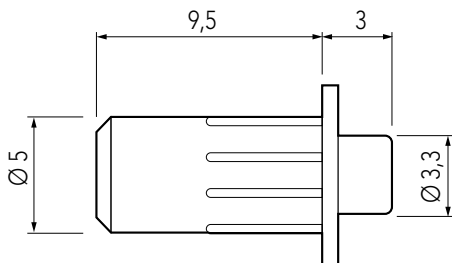

BUMPY S

SOFT-CLOSE BUMPER

Ø 5mm

cod. 0521320..

SCHEMA DI MONTAGGIO / ASSEMBLING

APERTO
OPENING

CHIUSURA AMMORTIZZATA
SOFT CLOSING

BUMPY L

SOFT-CLOSE BUMPER

Ø 8mm

cod. 0521322..

SCHEMA DI MONTAGGIO / ASSEMBLING

APERTO
OPENING

CHIUSURA AMMORTIZZATA
SOFT CLOSING

**MADE IN
ITALY**

 **Perin**
FURNITURE FITTINGS