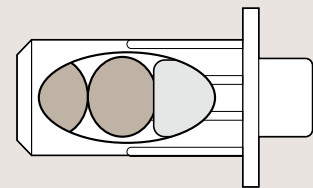

BUMPY S

SOFT-CLOSE BUMPER

Ø 5mm

cod. 0521320..

SCHEMA DI MONTAGGIO / ASSEMBLING

APERTO
OPENING

CHIUSURA AMMORTIZZATA
SOFT CLOSING

BUMPY L

SOFT-CLOSE BUMPER

Ø 8mm

cod. 0521322..

SCHEMA DI MONTAGGIO / ASSEMBLING

APERTO
OPENING

CHIUSURA AMMORTIZZATA
SOFT CLOSING

**MADE IN
ITALY**

 **Perin**
FURNITURE FITTINGS