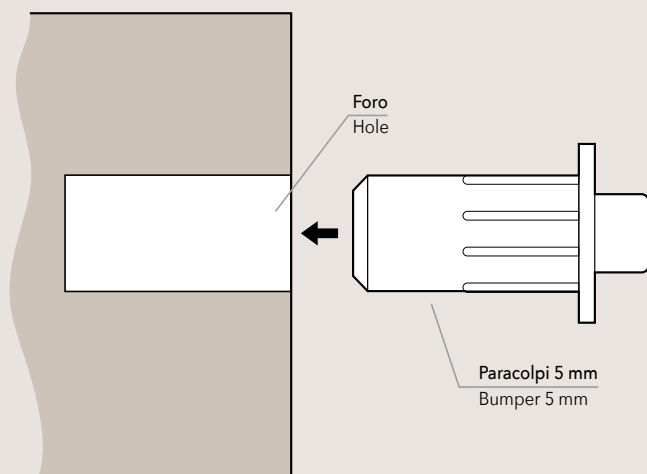

BUMPY S

SOFT-CLOSE BUMPER

Ø 5mm

cod. 0521320..

SCHEMA DI MONTAGGIO / ASSEMBLING

APERTO
OPENING

CHIUSURA AMMORTIZZATA
SOFT CLOSING

BUMPY L

SOFT-CLOSE BUMPER

Ø 8mm

cod. 0521322..

SCHEMA DI MONTAGGIO / ASSEMBLING

APERTO
OPENING

CHIUSURA AMMORTIZZATA
SOFT CLOSING

**MADE IN
ITALY**

 **Perin**
FURNITURE FITTINGS