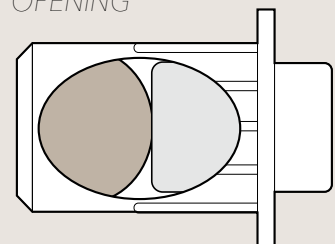

BUMPY S

SOFT-CLOSE BUMPER

Ø 5mm

cod. 0521320..

SCHEMA DI MONTAGGIO / ASSEMBLING

APERTO
OPENING

CHIUSURA AMMORTIZZATA
SOFT CLOSING

BUMPY L

SOFT-CLOSE BUMPER

Ø 8mm

cod. 0521322..

SCHEMA DI MONTAGGIO / ASSEMBLING

APERTO
OPENING

CHIUSURA AMMORTIZZATA
SOFT CLOSING

**MADE IN
ITALY**

 **Perin**
FURNITURE FITTINGS