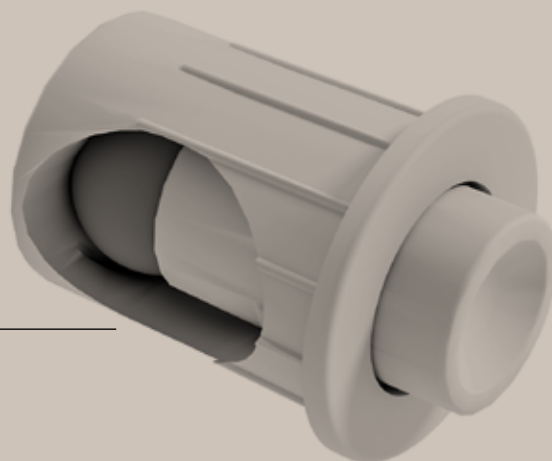

BUMPY
PARACOLPI PER MOBILI
FURNITURE BUMPERS

Ø 5mm

PARACOLPO AMMORTIZZATO
SOFT-CLOSE BUMPER

Ø 8mm

PARACOLPO AMMORTIZZATO
SOFT-CLOSE BUMPER

Bumpy è il nuovo paracolpo presentato da Perin spa dal design compatto e moderno. Permette di assistere la chiusura dell'anta attraverso degli ammortizzatori sferici interni al corpo. Prodotto dalle alte performance è realizzato con materiali tecnici di ultima generazione.

Bumpy is the new buffer presented by Perin Spa, featuring a compact and modern design. It assists in the closing of the door using internal spherical dampers within the body. A high-performance product made from state-of-the-art technical materials.

BUMPY S

SOFT-CLOSE BUMPER

Ø 5mm

cod. 0521320..

SCHEMA DI MONTAGGIO / ASSEMBLING

APERTO
OPENING

CHIUSURA AMMORTIZZATA
SOFT CLOSING

BUMPY L

SOFT-CLOSE BUMPER

Ø 8mm

cod. 0521322..

SCHEMA DI MONTAGGIO / ASSEMBLING

APERTO
OPENING

CHIUSURA AMMORTIZZATA
SOFT CLOSING

**MADE IN
ITALY**

 **Perin**
FURNITURE FITTINGS