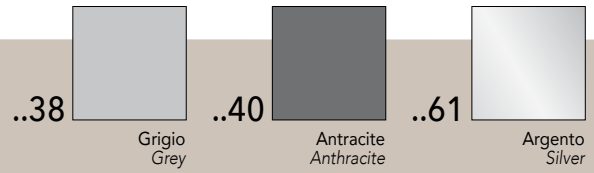

BUMPY S

SOFT-CLOSE BUMPER