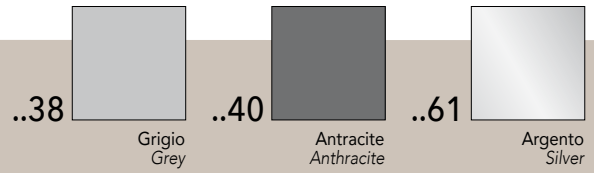

BUMPY L

SOFT-CLOSE BUMPER