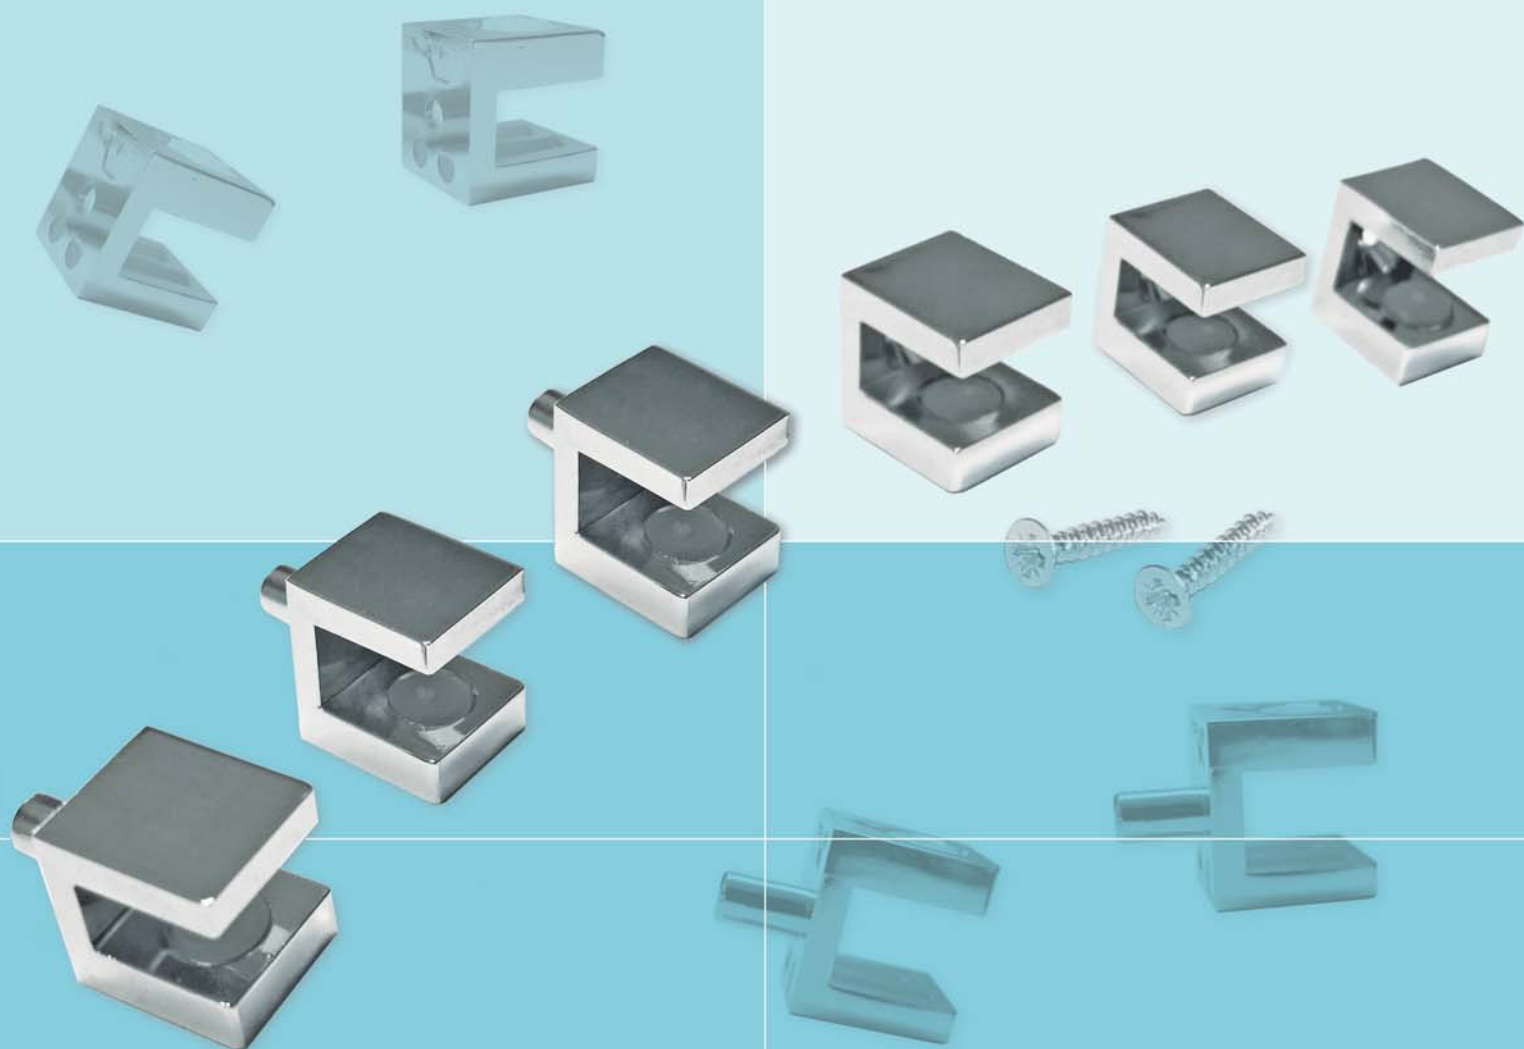

# CUBE REGGICRISTALLO

**CUBE**  
SUPPORT FOR GLASS SHELF

CUBE, il nuovo Reggicristallo della Perin S.p.a., è la risposta ad un mercato che ricerca, anche nei dettagli apparentemente meno importanti, quella coerenza formale che caratterizza nel mondo il mobile italiano.

*CUBE, the new support bracket for glass shelves by Perin S.p.a., is designed for users who expect details that are apparently less important to have the same formal consistency that is so characteristic of Italian furniture.*

MADE IN  
ITALY

 **Perin**  
FURNITURE FITTINGS

### TYPE A B C

con perno / with pin