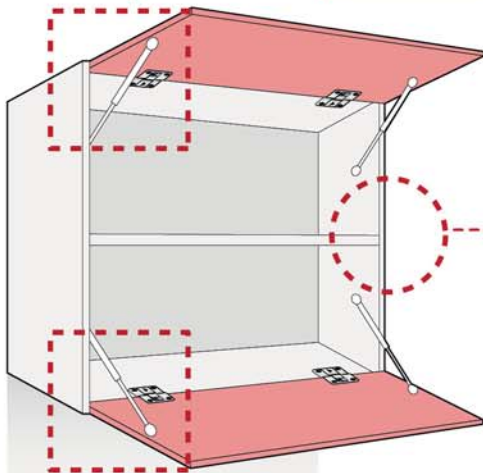

### LINE- HINGE FOR VERTICAL-OPENING FRONTS

LINE è la nuovissima cerniera per ante ad apertura verso l'alto e verso il basso di Perin Spa. Dotata di un particolare movimento in grado di gestire ante con spessore diverso all'interno della stessa composizione, permette inoltre di ridurre ad un minimo di 1,5mm lo spazio tra anta ed anta.

*LINE is the brand new hinge for upward- and downward-opening doors manufactured by Perin Spa. Featuring a special mechanism which can accommodate different-thickness doors within the one composition, it also makes it possible to reduce the gap between one door and the next to a minimum of 1,5mm.*

MADE IN  
ITALY

 **Perin**  
FURNITURE FITTINGS

**LINE CERNIERA PER APERTURE VERTICALI**  
**HINGE FOR UPWARD-OPENING FRONTS**

Anta/door min. 240 - Sp/Th 20÷22  
 Anta/door min. 180 - Sp/Th 23÷24

Anta/door min. 240 - Sp/Th 20÷22  
 Anta/door min. 180 - Sp/Th 23÷24