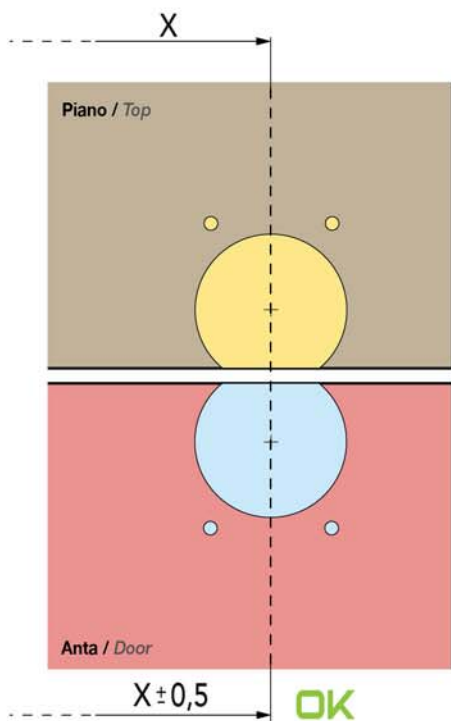

**ESEMPI DI APERTURA / EXAMPLES OF OPENING**

● Anta Sp./door Th. 20÷22

▲ Anta Sp./door Th. 23÷24

**TYPE A Sp. 18 mm**

**cod. 405057004**

**CERNIERA LINE / HINGE LINE**  
**cod. 405057004**

**TYPE B Sp. 20 mm**

**cod. 405057104**

**CERNIERA LINE / HINGE LINE**  
**cod. 405057104**

**MADE IN  
ITALY**

■ Allineamento forature / Holes alignment

**OK**

**NO**

■ Allineamento a 90° / Alignment to 90°

OK