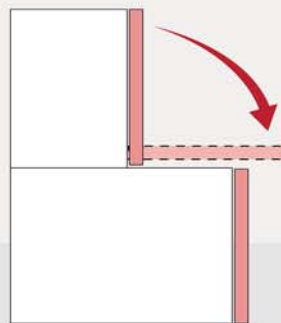

### LINE- HINGE FOR VERTICAL-OPENING FRONTS

LINE è la nuovissima cerniera per ante ad apertura verso l'alto e verso il basso di Perin Spa. Dotata di un particolare movimento in grado di gestire ante con spessore diverso all'interno della stessa composizione, permette inoltre di ridurre ad un minimo di 1,5mm lo spazio tra anta ed anta.

*LINE is the brand new hinge for upward- and downward-opening doors manufactured by Perin Spa. Featuring a special mechanism which can accommodate different-thickness doors within the one composition, it also makes it possible to reduce the gap between one door and the next to a minimum of 1,5mm.*

MADE IN  
ITALY

 **Perin**  
FURNITURE FITTINGS

**LINE CERNIERA PER APERTURE VERTICALI**  
**HINGE FOR UPWARD-OPENING FRONTS**

Anta/door min. 240 - Sp/Th 20÷22  
 Anta/door min. 180 - Sp/Th 23÷24

Anta/door min. 240 - Sp/Th 20÷22  
 Anta/door min. 180 - Sp/Th 23÷24

**ESEMPI DI APERTURA / EXAMPLES OF OPENING**

● Anta Sp./door Th. 20÷22

▲ Anta Sp./door Th. 23÷24

**TYPE A Sp. 18 mm**

**cod. 405057004**

**CERNIERA LINE / HINGE LINE**  
**cod. 405057004**

**TYPE B Sp. 20 mm**