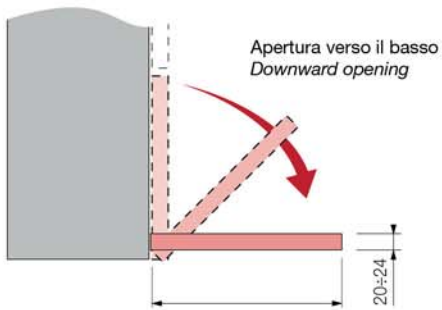

LINE CERNIERA PER APERTURE VERTICALI
HINGE FOR UPWARD-OPENING FRONTS

Anta/door min. 240 - Sp/Th 20÷22
Anta/door min. 180 - Sp/Th 23÷24