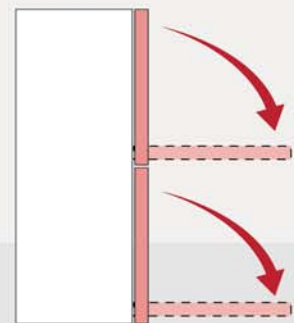

### LINE- HINGE FOR VERTICAL-OPENING FRONTS

LINE è la nuovissima cerniera per ante ad apertura verso l'alto e verso il basso di Perin Spa. Dotata di un particolare movimento in grado di gestire ante con spessore diverso all'interno della stessa composizione, permette inoltre di ridurre ad un minimo di 1,5mm lo spazio tra anta ed anta.

*LINE is the brand new hinge for upward- and downward-opening doors manufactured by Perin Spa. Featuring a special mechanism which can accommodate different-thickness doors within the one composition, it also makes it possible to reduce the gap between one door and the next to a minimum of 1,5mm.*

MADE IN  
ITALY

 **Perin**  
FURNITURE FITTINGS

**LINE CERNIERA PER APERTURE VERTICALI**  
**HINGE FOR UPWARD-OPENING FRONTS**

Anta/door min. 240 - Sp/Th 20÷22  
 Anta/door min. 180 - Sp/Th 23÷24

Anta/door min. 240 - Sp/Th 20÷22  
 Anta/door min. 180 - Sp/Th 23÷24

**ESEMPI DI APERTURA / EXAMPLES OF OPENING**

● Anta Sp./door Th. 20÷22

▲ Anta Sp./door Th. 23÷24

**TYPE A Sp. 18 mm**

**cod. 405057004**

**CERNIERA LINE / HINGE LINE**  
**cod. 405057004**

**TYPE B Sp. 20 mm**