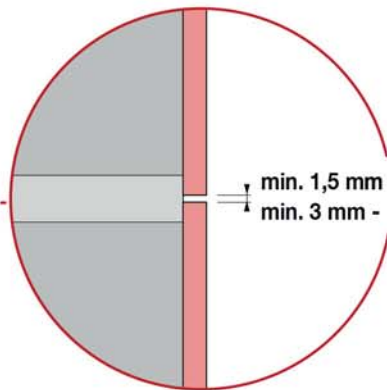

LINE CERNIERA PER APERTURE VERTICALI
HINGE FOR UPWARD-OPENING FRONTS

Anta/door min. 240 - Sp/Th 20÷22
Anta/door min. 180 - Sp/Th 23÷24