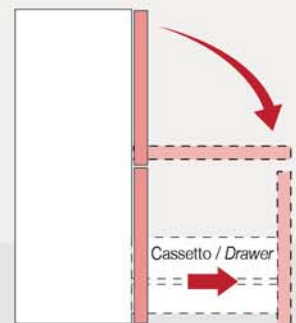

### LINE- HINGE FOR VERTICAL-OPENING FRONTS

LINE è la nuovissima cerniera per ante ad apertura verso l'alto e verso il basso di Perin Spa. Dotata di un particolare movimento in grado di gestire ante con spessore diverso all'interno della stessa composizione, permette inoltre di ridurre ad un minimo di 1,5mm lo spazio tra anta ed anta.

*LINE is the brand new hinge for upward- and downward-opening doors manufactured by Perin Spa. Featuring a special mechanism which can accommodate different-thickness doors within the one composition, it also makes it possible to reduce the gap between one door and the next to a minimum of 1,5mm.*

MADE IN  
ITALY

 **Perin**  
FURNITURE FITTINGS

**LINE CERNIERA PER APERTURE VERTICALI**  
**HINGE FOR UPWARD-OPENING FRONTS**

Anta/door min. 240 - Sp/Th 20÷22  
 Anta/door min. 180 - Sp/Th 23÷24

Anta/door min. 240 - Sp/Th 20÷22  
 Anta/door min. 180 - Sp/Th 23÷24

**ESEMPI DI APERTURA / EXAMPLES OF OPENING**

● Anta Sp./door Th. 20÷22

▲ Anta Sp./door Th. 23÷24

**TYPE A Sp. 18 mm**

**cod. 405057004**

**CERNIERA LINE / HINGE LINE**  
**cod. 405057004**

**TYPE B Sp. 20 mm**