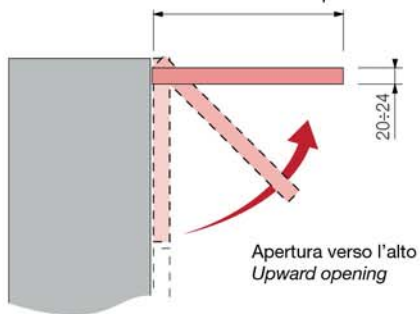

LINE CERNIERA PER APERTURE VERTICALI
HINGE FOR UPWARD-OPENING FRONTS

Anta/door min. 240 - Sp/Th 20÷22
Anta/door min. 180 - Sp/Th 23÷24