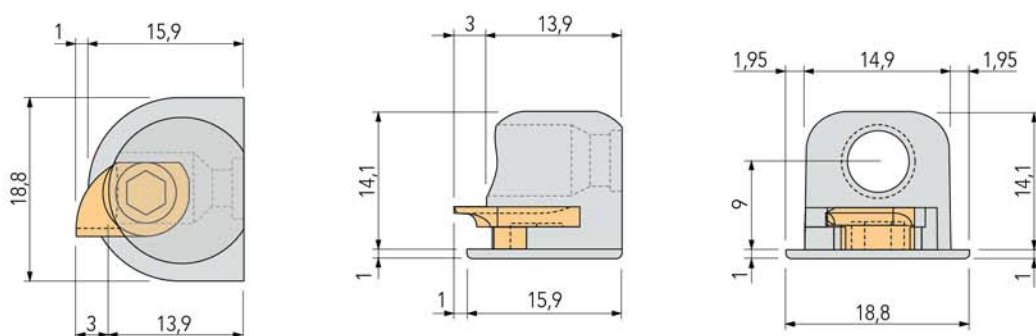

TYPE **C** cod. 103525104

Eurovite
Eurocrew Ø6x14 mm

Cod. 008021401