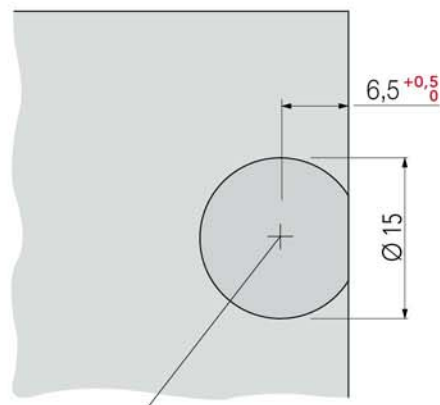

Speedy Plus con inserto ad espansione e vite premontata

Speedy with expansion insert and pre-assembled screw

$\varnothing 15$ mm / Prof. Depth 15 mm