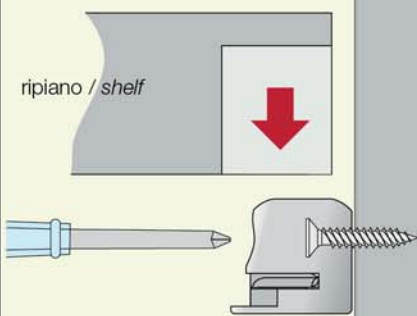

Speedy Plus: fissaggio con  
Eurovite Ø 6x14 mm

Speedy with fastening by  
means of a Ø 6x14 mm  
Eurocrew

1

Vite / Screw Ø3,5 mm

fianco  
side panel

2

ripiano / shelf

fianco  
side panel

3

Bloccaggio effettuabile con chiave  
Fastening with wrench

ripiano / shelf  
Lamella di bloccaggio  
Locking blade

fianco  
side panel

Ø15 mm / Prof. Depth 15 mm

Lamella di bloccaggio  
Locking blade

4

MADE IN  
ITALY