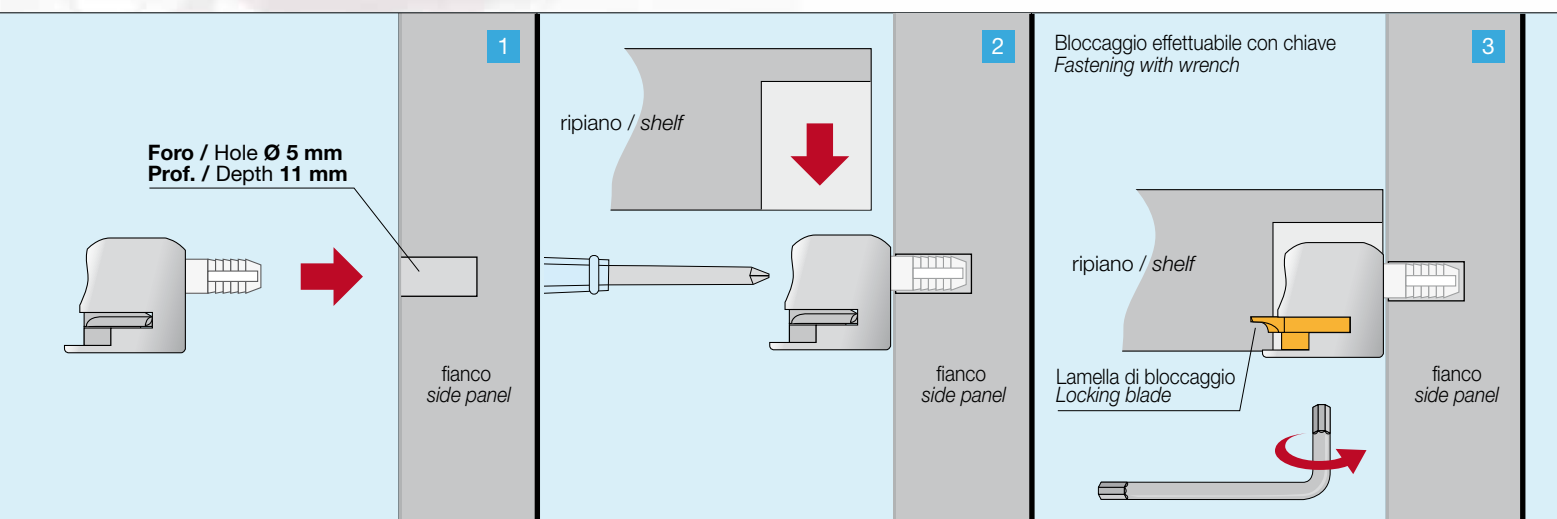

SPEEDY PLUS

REGGIPIANO con BLOCCAGGIO

SPEEDY PLUS

SHELF SUPPORT WITH LOCKING SYSTEM

Lo Speedy Plus è il nuovo reggiplano frutto della ricerca di Perin S.p.A. Esso include in un unico pezzo le funzioni richieste da un reggiplano ad incasso con bloccaggio anti sollevamento del ripiano stesso.

Speedy Plus is the new shelf support resulting from the research activity by Perin S.p.A. One single piece combines all functions expected from a built-in shelf support with anti-lift mechanism.

Basta solo il foro
Just drill the hole

MADE IN
ITALY

PERIN

www.perinspa.com

SPEEDY PLUS CON BLOCCAGGIO

SPEEDY PLUS WITH LOCKING SYSTEM

TYPE **A**

cod. 103520104

Speedy Plus con inserto ad espansione e vite premontata

Speedy with expansion insert and pre-assembled screw

\varnothing 15 mm / Prof. Depth 15 mm

TYPE **B**

TYPE **C**
con Eurovite

TYPE **B** cod. 103523104

Speedy Plus: fissaggio a vite
Ø 3,5 mm

Speedy with fastening by
means of a Ø 3.5 mm screw