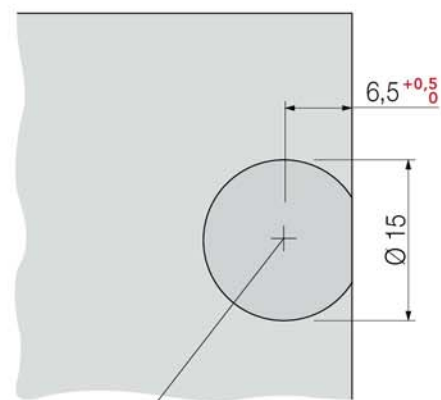

3

Bloccaggio effettuabile con chiave  
Fastening with wrench

ripiano / shelf  
Lamella di bloccaggio  
Locking blade

fianco  
side panel

Ø15 mm / Prof. Depth 15 mm

Lamella di bloccaggio  
Locking blade

4

MADE IN  
ITALY