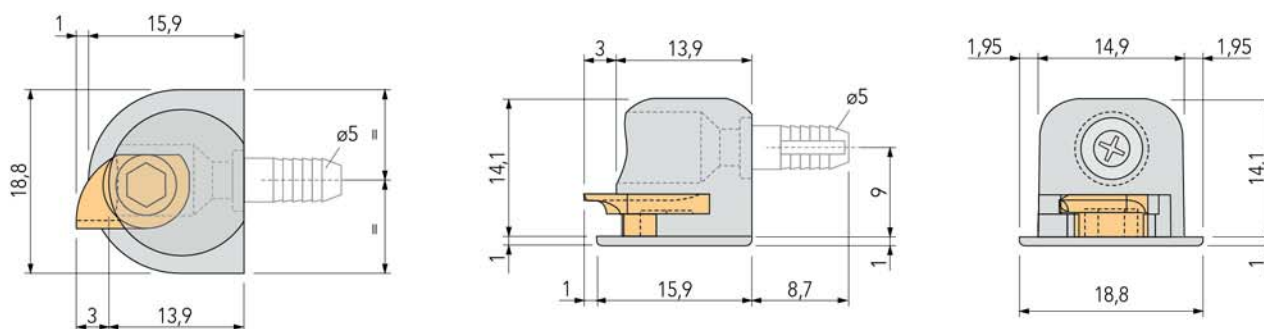

SPEEDY PLUS CON BLOCCAGGIO

SPEEDY PLUS WITH LOCKING SYSTEM

TYPE **A** cod. 103520104