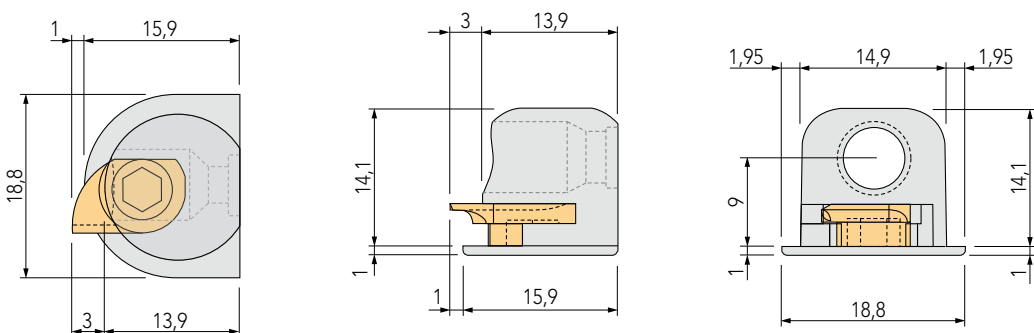

SPEEDY PLUS WITH LOCKING SYSTEM

TYPE **A** cod. 103520104

TYPE **B** cod. 103523104

Vite / Screw Ø3,5 mm

TYPE **C** cod. 103525104

Eurovite
Eurocrew Ø6x14 mm

Cod. 008021401

Viale Europa, 30
31018 Albina di Gaiarine (TV) - Italy
Tel. +39 0434 75044 - Fax +39 0434 759190
e-mail: info@perinspa.com
www.perinspa.com