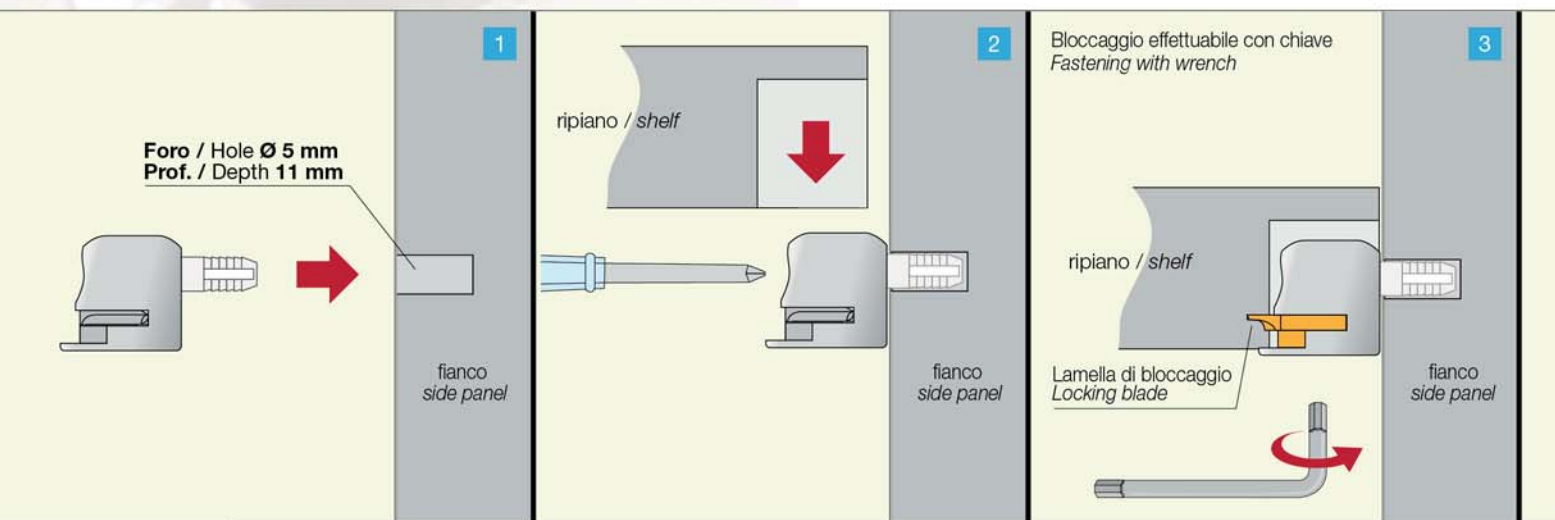

# SPEEDY PLUS CON BLOCCAGGIO

SPEEDY PLUS WITH LOCKING SYSTEM

TYPE **A**

cod. 103520104

Speedy Plus con inserto ad espansione e vite premontata

Speedy with expansion insert and pre-assembled screw

$\varnothing 15$  mm / Prof. Depth 15 mm