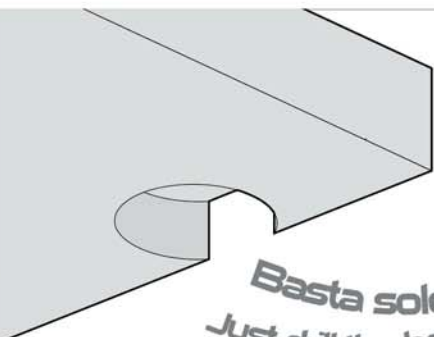

Basta solo il foro
Just drill the hole

MADE IN
ITALY

Perin
FURNITURE FITTINGS