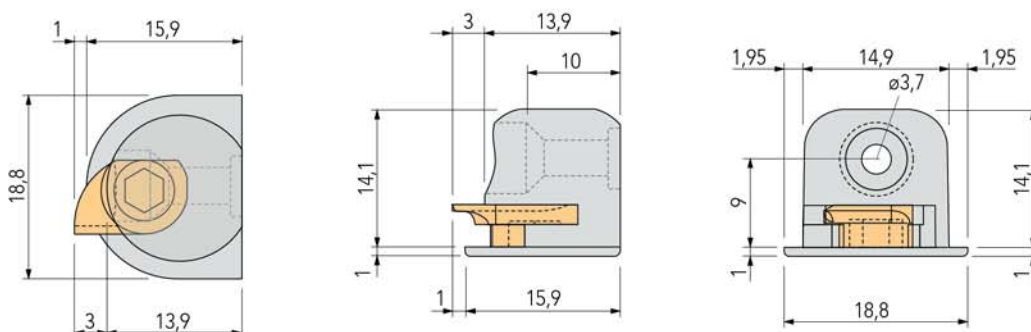

TYPE **B** cod. 103523104

Vite / Screw Ø3,5 mm